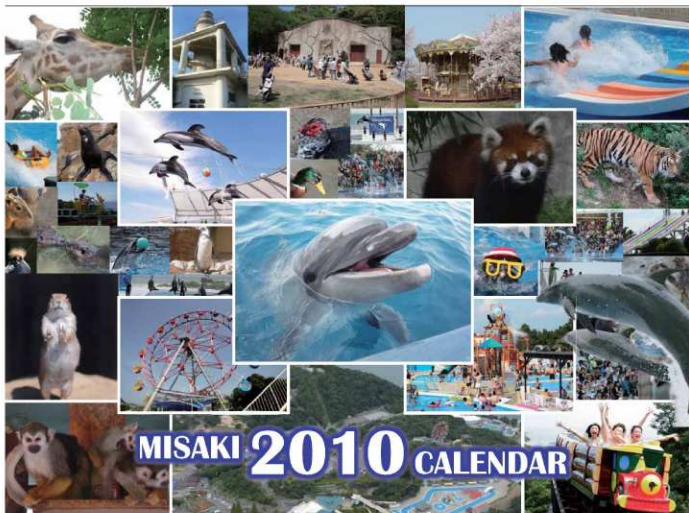

みさき公園

限定発売中!

オリジナルカレンダー

MISAKI 2010 CALENDAR

01 JANUARY <table border="1"> <tr><td> </td><td> </td><td> </td><td> </td><td> </td><td> </td></tr> <tr><td>3</td><td>4</td><td>5</td><td>6</td><td>7</td><td>8</td></tr> <tr><td>10</td><td>11</td><td>12</td><td>13</td><td>14</td><td>15</td></tr> <tr><td>16</td><td>17</td><td>18</td><td>19</td><td>20</td><td>21</td></tr> <tr><td>22</td><td>23</td><td>24</td><td>25</td><td>26</td><td>27</td></tr> <tr><td>28</td><td>29</td><td>30</td><td>31</td><td> </td><td> </td></tr> </table>	02 FEBRUARY <table border="1"> <tr><td> </td><td> </td><td> </td><td> </td><td> </td><td> </td></tr> <tr><td>1</td><td>2</td><td>3</td><td>4</td><td>5</td><td>6</td></tr> <tr><td>7</td><td>8</td><td>9</td><td>10</td><td>11</td><td>12</td></tr> <tr><td>13</td><td>14</td><td>15</td><td>16</td><td>17</td><td>18</td></tr> <tr><td>19</td><td>20</td><td>21</td><td>22</td><td>23</td><td>24</td></tr> <tr><td>25</td><td>26</td><td>27</td><td>28</td><td>29</td><td>30</td></tr> </table>	03 MARCH <table border="1"> <tr><td> </td><td> </td><td> </td><td> </td><td> </td><td> </td></tr> <tr><td>1</td><td>2</td><td>3</td><td>4</td><td>5</td><td>6</td></tr> <tr><td>7</td><td>8</td><td>9</td><td>10</td><td>11</td><td>12</td></tr> <tr><td>13</td><td>14</td><td>15</td><td>16</td><td>17</td><td>18</td></tr> <tr><td>19</td><td>20</td><td>21</td><td>22</td><td>23</td><td>24</td></tr> <tr><td>25</td><td>26</td><td>27</td><td>28</td><td>29</td><td>30</td></tr> <tr><td>31</td><td> </td><td> </td><td> </td><td> </td><td> </td></tr> </table>	04 APRIL <table border="1"> <tr><td> </td><td> </td><td> </td><td> </td><td> </td><td> </td></tr> <tr><td> </td><td> </td><td> </td><td> </td><td> </td><td> </td></tr> <tr><td>4</td><td>5</td><td>6</td><td>7</td><td>8</td><td>9</td></tr> <tr><td>10</td><td>11</td><td>12</td><td>13</td><td>14</td><td>15</td></tr> <tr><td>16</td><td>17</td><td>18</td><td>19</td><td>20</td><td>21</td></tr> <tr><td>22</td><td>23</td><td>24</td><td>25</td><td>26</td><td>27</td></tr> <tr><td>28</td><td>29</td><td>30</td><td>31</td><td> </td><td> </td></tr> </table>
05 MAY <table border="1"> <tr><td> </td><td> </td><td> </td><td> </td><td> </td><td> </td></tr> <tr><td>2</td><td>3</td><td>4</td><td>5</td><td>6</td><td>7</td></tr> <tr><td>8</td><td>9</td><td>10</td><td>11</td><td>12</td><td>13</td></tr> <tr><td>14</td><td>15</td><td>16</td><td>17</td><td>18</td><td>19</td></tr> <tr><td>20</td><td>21</td><td>22</td><td>23</td><td>24</td><td>25</td></tr> <tr><td>26</td><td>27</td><td>28</td><td>29</td><td>30</td><td>31</td></tr> </table>	06 JUNE <table border="1"> <tr><td> </td><td> </td><td> </td><td> </td><td> </td><td> </td></tr> <tr><td>1</td><td>2</td><td>3</td><td>4</td><td>5</td><td>6</td></tr> <tr><td>7</td><td>8</td><td>9</td><td>10</td><td>11</td><td>12</td></tr> <tr><td>13</td><td>14</td><td>15</td><td>16</td><td>17</td><td>18</td></tr> <tr><td>19</td><td>20</td><td>21</td><td>22</td><td>23</td><td>24</td></tr> <tr><td>25</td><td>26</td><td>27</td><td>28</td><td>29</td><td>30</td></tr> </table>	07 JULY <table border="1"> <tr><td> </td><td> </td><td> </td><td> </td><td> </td><td> </td></tr> <tr><td> </td><td> </td><td> </td><td> </td><td> </td><td> </td></tr> <tr><td>4</td><td>5</td><td>6</td><td>7</td><td>8</td><td>9</td></tr> <tr><td>10</td><td>11</td><td>12</td><td>13</td><td>14</td><td>15</td></tr> <tr><td>16</td><td>17</td><td>18</td><td>19</td><td>20</td><td>21</td></tr> <tr><td>22</td><td>23</td><td>24</td><td>25</td><td>26</td><td>27</td></tr> <tr><td>28</td><td>29</td><td>30</td><td>31</td><td> </td><td> </td></tr> </table>	08 AUGUST <table border="1"> <tr><td> </td><td> </td><td> </td><td> </td><td> </td><td> </td></tr> <tr><td> </td><td> </td><td> </td><td> </td><td> </td><td> </td></tr> <tr><td>1</td><td>2</td><td>3</td><td>4</td><td>5</td><td>6</td></tr> <tr><td>7</td><td>8</td><td>9</td><td>10</td><td>11</td><td>12</td></tr> <tr><td>13</td><td>14</td><td>15</td><td>16</td><td>17</td><td>18</td></tr> <tr><td>19</td><td>20</td><td>21</td><td>22</td><td>23</td><td>24</td></tr> <tr><td>25</td><td>26</td><td>27</td><td>28</td><td>29</td><td>30</td></tr> <tr><td>31</td><td> </td><td> </td><td> </td><td> </td><td> </td></tr> </table>

南海線みさき公園駅下車すぐ! **みさき公園** TEL 072-492-1005 営業時間 9:30~17:00