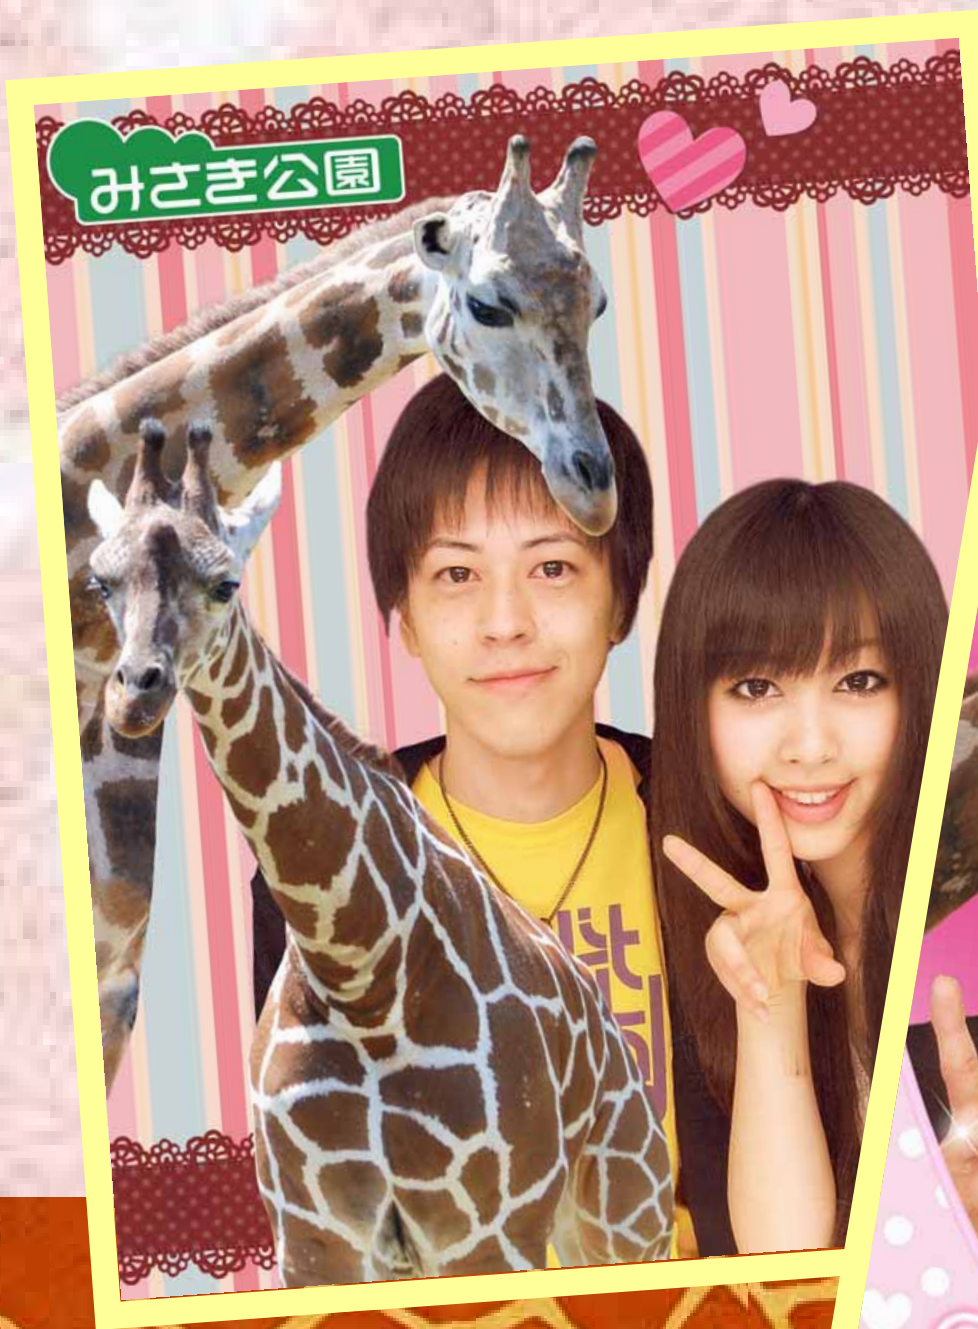

キリン「音羽」&「せんいち」

LOVE  フレームが新登場!!

ご来園記念にプリクラをぜひ

New!
プリクラは売店「MIKKE」へGO!

プリクラは売店「MIKKE」
店内で撮れるよ☆

売店「MIKKE」はメインゲート横にございます。
本フレームはプリクラ機「arinco」内にございます。